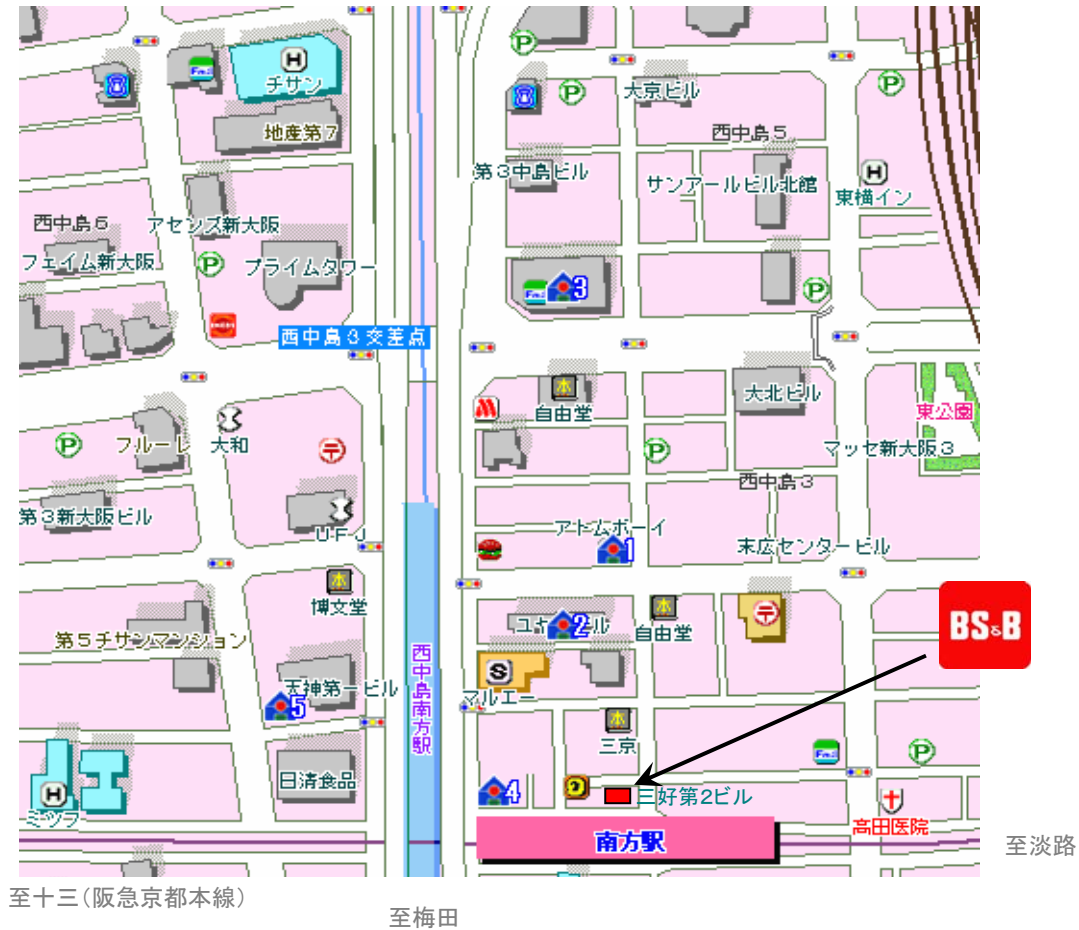

Access Map

至新大阪（御堂筋線）

アクセス：地下鉄御堂筋線御利用の場合は梅田よりの出口より徒歩2分
阪急京都本線御利用の場合は改札より駅前徒歩1分

BS&B BS&Bセイフティ・システムズ株式会社
西日本支社
〒532-0011 大阪市淀川区西中島3-16-6 三好第2ビル
TEL：(06) 6100 0261
FAX：(06) 6885 0152
E-mail：Information@bsb-systems.co.jp
URL：www.bsb-systems.jp